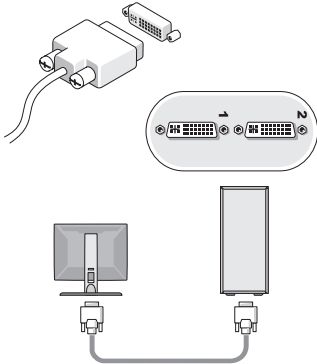

Vostro 220s 正面视图和背面视图

- 1 光盘驱动器
- 3 USB 2.0 连接器 (2 个)
- 5 麦克风连接器
- 7 介质卡读取器 (可选)
- 9 电压选择器开关
- 11 扩充卡插槽 (4 个)
- 13 安全缆线 / 挂锁扣环

- 2 电源按钮、电源指示灯
- 4 耳机连接器
- 6 驱动器活动指示灯
- 8 电源设备通风孔
- 10 电源设备指示灯
- 12 背面板连接器
- 14 电源连接器

背面板连接器

Vostro 420

Vostro 220/220s

- | | | | |
|----|-------------------|----|-------------------|
| 1 | PS/2 鼠标连接器 | 2 | VGA 连接器 |
| 3 | USB 2.0 连接器 (2 个) | 4 | 链路完整性指示灯 |
| 5 | 网络适配器连接器 | 6 | 网络活动指示灯 |
| 7 | 输入连接器 | 8 | 输出连接器 |
| 9 | 麦克风连接器 | 10 | USB 2.0 连接器 (4 个) |
| 11 | eSATA 连接器 | 12 | 串行连接器 (9 针) |
| 13 | PS/2 键盘连接器 | | |

快速安装

 **警告：** 开始执行本节中的任何步骤之前，请阅读计算机附带的安全信息。有关其它最佳实践信息，请浏览 www.dell.com/regulatory_compliance。

 **注：** 如果您没有订购某些设备，这些设备可能不包含在内。

1 使用以下电缆之一连接显示器：

a 白色 DVI 电缆

b 蓝色 VGA 电缆

c 连接 DVI 适配器的 VGA 电缆

2 连接 USB 设备，如键盘或鼠标。