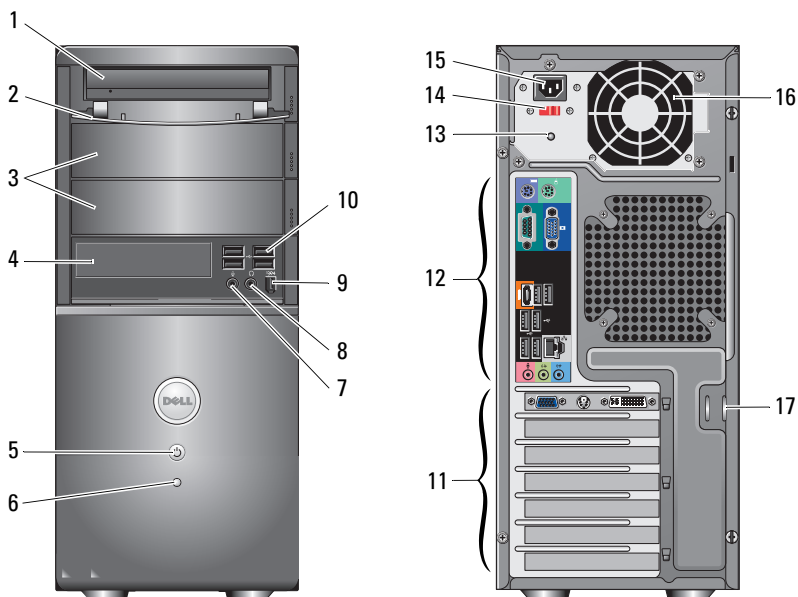

关于警告

 警告：“警告”表示可能会造成财产损失、人身伤害甚至死亡。

Dell™ Vostro™ 420/220/220s

设置和功能信息

Vostro 420 正面视图和背面视图

- | | | | |
|----|-------------------|----|-----------------|
| 1 | 光盘驱动器 | 2 | 驱动器托架前面板（打开） |
| 3 | 可选光盘驱动器托架（2个） | 4 | 介质卡读取器（可选） |
| 5 | 电源按钮、电源指示灯 | 6 | 驱动器活动指示灯 |
| 7 | 麦克风连接器 | 8 | 耳机连接器 |
| 9 | IEEE 1394 连接器（可选） | 10 | USB 2.0 连接器（4个） |
| 11 | 扩充卡插槽（7个） | 12 | 背面板连接器 |

2009年1月

OM318HA02

型号: DCSCLF,
DCSCMF, DCSCSF

- | | |
|----------------|------------|
| 13 电源设备指示灯 | 14 电压选择器开关 |
| 15 电源线连接器 | 16 电源设备通风孔 |
| 17 安全缆线 / 挂锁扣环 | |

Vostro 220 正面视图和背面视图

- | | |
|---------------------|---------------------|
| 1 光盘驱动器 | 2 驱动器托架前面板（打开） |
| 3 可选的光盘驱动器托架 | 4 介质卡读取器（可选） |
| 5 电源按钮、电源指示灯 | 6 驱动器活动指示灯 |
| 7 麦克风连接器 | 8 耳机连接器 |
| 9 IEEE 1394 连接器（可选） | 10 USB 2.0 连接器（4 个） |
| 11 扩充卡插槽（8 个） | 12 背面板连接器 |
| 13 电源设备指示灯 | 14 电压选择器开关 |
| 15 电源线连接器 | 16 电源设备通风孔 |
| 17 安全缆线 / 挂锁扣环 | |

Vostro 220s 正面视图和背面视图

- 1 光盘驱动器
- 3 USB 2.0 连接器 (2 个)
- 5 麦克风连接器
- 7 介质卡读取器 (可选)
- 9 电压选择器开关
- 11 扩充卡插槽 (4 个)
- 13 安全缆线 / 挂锁扣环

- 2 电源按钮、电源指示灯
- 4 耳机连接器
- 6 驱动器活动指示灯
- 8 电源设备通风孔
- 10 电源设备指示灯
- 12 背面板连接器
- 14 电源连接器