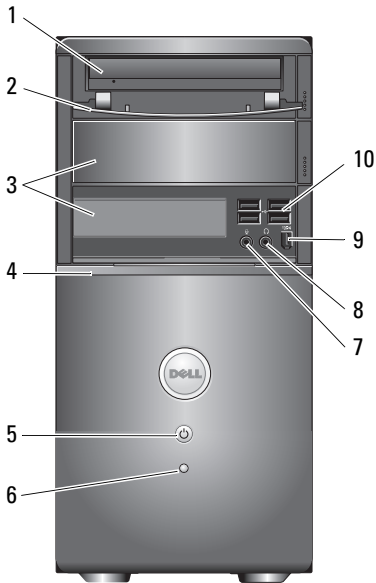

关于警告

 警告：“警告”表示可能会造成财产损失、人身伤害甚至死亡。

Dell™ Vostro™ 420/220/220s

设置和功能信息

Vostro 420 正面视图和背面视图

- | | | | |
|----|-------------------|----|-----------------|
| 1 | 光盘驱动器 | 2 | 驱动器托架前面板（打开） |
| 3 | 可选光盘驱动器托架（2个） | 4 | 介质卡读取器（可选） |
| 5 | 电源按钮、电源指示灯 | 6 | 驱动器活动指示灯 |
| 7 | 麦克风连接器 | 8 | 耳机连接器 |
| 9 | IEEE 1394 连接器（可选） | 10 | USB 2.0 连接器（4个） |
| 11 | 扩充卡插槽（7个） | 12 | 背面板连接器 |

2009年1月

OM318HA02

型号: DCSCLF,
DCSCMF, DCSCSF

- | | |
|----------------|------------|
| 13 电源设备指示灯 | 14 电压选择器开关 |
| 15 电源线连接器 | 16 电源设备通风孔 |
| 17 安全缆线 / 挂锁扣环 | |

Vostro 220 正面视图和背面视图

- | | |
|---------------------|---------------------|
| 1 光盘驱动器 | 2 驱动器托架前面板（打开） |
| 3 可选的光盘驱动器托架 | 4 介质卡读取器（可选） |
| 5 电源按钮、电源指示灯 | 6 驱动器活动指示灯 |
| 7 麦克风连接器 | 8 耳机连接器 |
| 9 IEEE 1394 连接器（可选） | 10 USB 2.0 连接器（4 个） |
| 11 扩充卡插槽（8 个） | 12 背面板连接器 |
| 13 电源设备指示灯 | 14 电压选择器开关 |
| 15 电源线连接器 | 16 电源设备通风孔 |
| 17 安全缆线 / 挂锁扣环 | |

Vostro 220s 正面视图和背面视图

- 1 光盘驱动器
- 3 USB 2.0 连接器 (2 个)
- 5 麦克风连接器
- 7 介质卡读取器 (可选)
- 9 电压选择器开关
- 11 扩充卡插槽 (4 个)
- 13 安全缆线 / 挂锁扣环

- 2 电源按钮、电源指示灯
- 4 耳机连接器
- 6 驱动器活动指示灯
- 8 电源设备通风孔
- 10 电源设备指示灯
- 12 背面板连接器
- 14 电源连接器