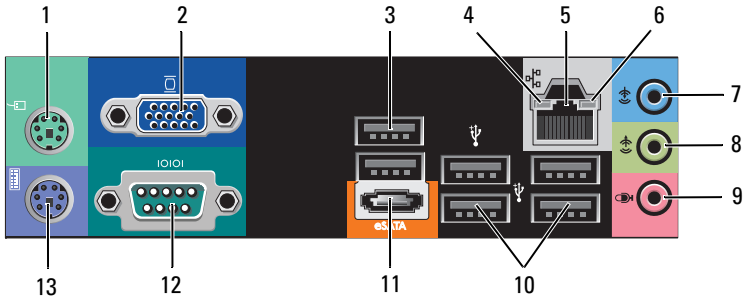

关于警告

 警告：“警告”表示可能会造成财产损失、人身伤害甚至死亡。

Dell™ Vostro™ 420/220/220s

设置和功能信息

Vostro 420 正面视图和背面视图

- | | | | |
|----|-------------------|----|-----------------|
| 1 | 光盘驱动器 | 2 | 驱动器托架前面板（打开） |
| 3 | 可选光盘驱动器托架（2个） | 4 | 介质卡读取器（可选） |
| 5 | 电源按钮、电源指示灯 | 6 | 驱动器活动指示灯 |
| 7 | 麦克风连接器 | 8 | 耳机连接器 |
| 9 | IEEE 1394 连接器（可选） | 10 | USB 2.0 连接器（4个） |
| 11 | 扩充卡插槽（7个） | 12 | 背面板连接器 |

Vostro 220s 正面视图和背面视图

- 1 光盘驱动器
- 3 USB 2.0 连接器 (2 个)
- 5 麦克风连接器
- 7 介质卡读取器 (可选)
- 9 电压选择器开关
- 11 扩充卡插槽 (4 个)
- 13 安全缆线 / 挂锁扣环

- 2 电源按钮、电源指示灯
- 4 耳机连接器
- 6 驱动器活动指示灯
- 8 电源设备通风孔
- 10 电源设备指示灯
- 12 背面板连接器
- 14 电源连接器

背面板连接器

Vostro 420

Vostro 220/220s

- | | | | |
|----|-------------------|----|-------------------|
| 1 | PS/2 鼠标连接器 | 2 | VGA 连接器 |
| 3 | USB 2.0 连接器 (2 个) | 4 | 链路完整性指示灯 |
| 5 | 网络适配器连接器 | 6 | 网络活动指示灯 |
| 7 | 输入连接器 | 8 | 输出连接器 |
| 9 | 麦克风连接器 | 10 | USB 2.0 连接器 (4 个) |
| 11 | eSATA 连接器 | 12 | 串行连接器 (9 针) |
| 13 | PS/2 键盘连接器 | | |

物理规格

高度	Vostro 420 — 41.4 厘米（16.3 英寸） Vostro 220 — 35.44 厘米（13.95 英寸） Vostro 220s — 35.4 厘米（13.9 英寸）
宽度	Vostro 420 — 18.3 厘米（7.20 英寸） Vostro 220 — 16.94 厘米（6.67 英寸） Vostro 220s — 10 厘米（3.9 英寸）

物理规格 (续)

厚度	Vostro 420 — 48.2 厘米 (19.0 英寸)
	Vostro 220 — 42.67 厘米 (16.8 英寸)
	Vostro 220s — 41.5 厘米 (16.3 英寸)
重量	Vostro 420 — 11 千克到 13.8 千克 (24 磅到 30.4 磅)
	Vostro 220 — 9.8 千克到 10.5 千克 (22 磅到 23.1 磅)
	Vostro 220s — 7.98 千克到 8.9 千克 (17.6 磅到 20 磅)