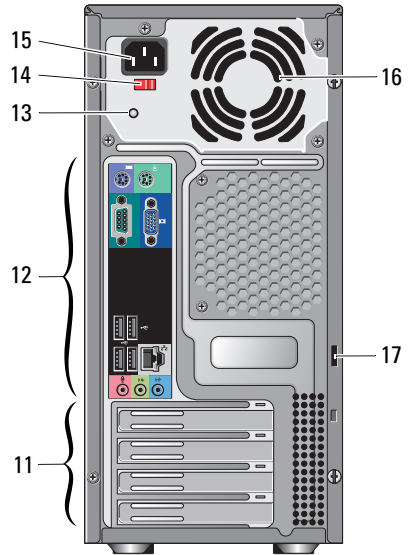

关于警告

 警告：“警告”表示可能会造成财产损失、人身伤害甚至死亡。

Dell™ Vostro™ 420/220/220s

设置和功能信息

Vostro 420 正面视图和背面视图

- | | | | |
|----|-------------------|----|-----------------|
| 1 | 光盘驱动器 | 2 | 驱动器托架前面板（打开） |
| 3 | 可选光盘驱动器托架（2个） | 4 | 介质卡读取器（可选） |
| 5 | 电源按钮、电源指示灯 | 6 | 驱动器活动指示灯 |
| 7 | 麦克风连接器 | 8 | 耳机连接器 |
| 9 | IEEE 1394 连接器（可选） | 10 | USB 2.0 连接器（4个） |
| 11 | 扩充卡插槽（7个） | 12 | 背面板连接器 |

2009年1月

OM318HA02

型号: DCSCLF,
DCSCMF, DCSCSF

- | | |
|----------------|------------|
| 13 电源设备指示灯 | 14 电压选择器开关 |
| 15 电源线连接器 | 16 电源设备通风孔 |
| 17 安全缆线 / 挂锁扣环 | |

Vostro 220 正面视图和背面视图

- | | |
|---------------------|---------------------|
| 1 光盘驱动器 | 2 驱动器托架前面板（打开） |
| 3 可选的光盘驱动器托架 | 4 介质卡读取器（可选） |
| 5 电源按钮、电源指示灯 | 6 驱动器活动指示灯 |
| 7 麦克风连接器 | 8 耳机连接器 |
| 9 IEEE 1394 连接器（可选） | 10 USB 2.0 连接器（4 个） |
| 11 扩充卡插槽（8 个） | 12 背面板连接器 |
| 13 电源设备指示灯 | 14 电压选择器开关 |
| 15 电源线连接器 | 16 电源设备通风孔 |
| 17 安全缆线 / 挂锁扣环 | |

Vostro 220s 正面视图和背面视图

- 1 光盘驱动器
- 3 USB 2.0 连接器 (2 个)
- 5 麦克风连接器
- 7 介质卡读取器 (可选)
- 9 电压选择器开关
- 11 扩充卡插槽 (4 个)
- 13 安全缆线 / 挂锁扣环

- 2 电源按钮、电源指示灯
- 4 耳机连接器
- 6 驱动器活动指示灯
- 8 电源设备通风孔
- 10 电源设备指示灯
- 12 背面板连接器
- 14 电源连接器

背面板连接器

Vostro 420

Vostro 220/220s

- | | | | |
|----|-------------------|----|-------------------|
| 1 | PS/2 鼠标连接器 | 2 | VGA 连接器 |
| 3 | USB 2.0 连接器 (2 个) | 4 | 链路完整性指示灯 |
| 5 | 网络适配器连接器 | 6 | 网络活动指示灯 |
| 7 | 输入连接器 | 8 | 输出连接器 |
| 9 | 麦克风连接器 | 10 | USB 2.0 连接器 (4 个) |
| 11 | eSATA 连接器 | 12 | 串行连接器 (9 针) |
| 13 | PS/2 键盘连接器 | | |