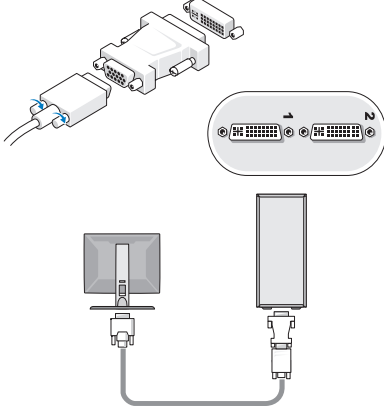

Vostro 220s 正面视图和背面视图

- 1 光盘驱动器
- 3 USB 2.0 连接器 (2 个)
- 5 麦克风连接器
- 7 介质卡读取器 (可选)
- 9 电压选择器开关
- 11 扩充卡插槽 (4 个)
- 13 安全缆线 / 挂锁扣环

- 2 电源按钮、电源指示灯
- 4 耳机连接器
- 6 驱动器活动指示灯
- 8 电源设备通风孔
- 10 电源设备指示灯
- 12 背面板连接器
- 14 电源连接器

背面板连接器

Vostro 420

Vostro 220/220s

- | | | | |
|----|-------------------|----|-------------------|
| 1 | PS/2 鼠标连接器 | 2 | VGA 连接器 |
| 3 | USB 2.0 连接器 (2 个) | 4 | 链路完整性指示灯 |
| 5 | 网络适配器连接器 | 6 | 网络活动指示灯 |
| 7 | 输入连接器 | 8 | 输出连接器 |
| 9 | 麦克风连接器 | 10 | USB 2.0 连接器 (4 个) |
| 11 | eSATA 连接器 | 12 | 串行连接器 (9 针) |
| 13 | PS/2 键盘连接器 | | |

快速安装

 **警告：** 开始执行本节中的任何步骤之前，请阅读计算机附带的安全信息。有关其它最佳实践信息，请浏览 www.dell.com/regulatory_compliance。

 **注：** 如果您没有订购某些设备，这些设备可能不包含在内。

1 使用以下电缆之一连接显示器：

a 白色 DVI 电缆

b 蓝色 VGA 电缆

c 连接 DVI 适配器的 VGA 电缆

2 连接 USB 设备，如键盘或鼠标。

3 连接网络电缆。

4 连接调制解调器。

5 连接电源电缆。

6 按显示器和计算机上的电源按钮。

规格

注：以下仅是因法律要求而随计算机附带的规格。有关计算机规格的完整最新列表，请转至 support.dell.com。

显卡

键入：