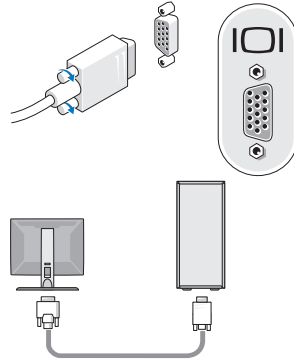

Vostro 220s 正面视图和背面视图

- 1 光盘驱动器
- 3 USB 2.0 连接器 (2 个)
- 5 麦克风连接器
- 7 介质卡读取器 (可选)
- 9 电压选择器开关
- 11 扩充卡插槽 (4 个)
- 13 安全缆线 / 挂锁扣环

- 2 电源按钮、电源指示灯
- 4 耳机连接器
- 6 驱动器活动指示灯
- 8 电源设备通风孔
- 10 电源设备指示灯
- 12 背面板连接器
- 14 电源连接器

背面板连接器

Vostro 420

Vostro 220/220s

- | | | | |
|----|-------------------|----|-------------------|
| 1 | PS/2 鼠标连接器 | 2 | VGA 连接器 |
| 3 | USB 2.0 连接器 (2 个) | 4 | 链路完整性指示灯 |
| 5 | 网络适配器连接器 | 6 | 网络活动指示灯 |
| 7 | 输入连接器 | 8 | 输出连接器 |
| 9 | 麦克风连接器 | 10 | USB 2.0 连接器 (4 个) |
| 11 | eSATA 连接器 | 12 | 串行连接器 (9 针) |
| 13 | PS/2 键盘连接器 | | |

快速安装

 **警告：** 开始执行本节中的任何步骤之前，请阅读计算机附带的安全信息。有关其它最佳实践信息，请浏览 www.dell.com/regulatory_compliance。

 **注：** 如果您没有订购某些设备，这些设备可能不包含在内。

1 使用以下电缆之一连接显示器：

a 白色 DVI 电缆

b 蓝色 VGA 电缆

c 连接 DVI 适配器的 VGA 电缆

2 连接 USB 设备，如键盘或鼠标。

3 连接网络电缆。

4 连接调制解调器。

5 连接电源电缆。

6 按显示器和计算机上的电源按钮。

规格

注：以下仅是因法律要求而随计算机附带的规格。有关计算机规格的完整最新列表，请转至 support.dell.com。

显卡

键入：