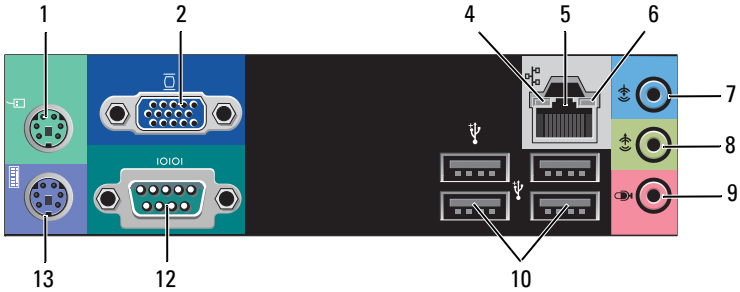

关于警告

 警告：“警告”表示可能会造成财产损失、人身伤害甚至死亡。

Dell™ Vostro™ 420/220/220s

设置和功能信息

Vostro 420 正面视图和背面视图

- | | | | |
|----|-------------------|----|-----------------|
| 1 | 光盘驱动器 | 2 | 驱动器托架前面板（打开） |
| 3 | 可选光盘驱动器托架（2个） | 4 | 介质卡读取器（可选） |
| 5 | 电源按钮、电源指示灯 | 6 | 驱动器活动指示灯 |
| 7 | 麦克风连接器 | 8 | 耳机连接器 |
| 9 | IEEE 1394 连接器（可选） | 10 | USB 2.0 连接器（4个） |
| 11 | 扩充卡插槽（7个） | 12 | 背面板连接器 |

Vostro 220s 正面视图和背面视图

- 1 光盘驱动器
- 3 USB 2.0 连接器 (2 个)
- 5 麦克风连接器
- 7 介质卡读取器 (可选)
- 9 电压选择器开关
- 11 扩充卡插槽 (4 个)
- 13 安全缆线 / 挂锁扣环

- 2 电源按钮、电源指示灯
- 4 耳机连接器
- 6 驱动器活动指示灯
- 8 电源设备通风孔
- 10 电源设备指示灯
- 12 背面板连接器
- 14 电源连接器

背面板连接器

Vostro 420

Vostro 220/220s

- | | | | |
|----|-------------------|----|-------------------|
| 1 | PS/2 鼠标连接器 | 2 | VGA 连接器 |
| 3 | USB 2.0 连接器 (2 个) | 4 | 链路完整性指示灯 |
| 5 | 网络适配器连接器 | 6 | 网络活动指示灯 |
| 7 | 输入连接器 | 8 | 输出连接器 |
| 9 | 麦克风连接器 | 10 | USB 2.0 连接器 (4 个) |
| 11 | eSATA 连接器 | 12 | 串行连接器 (9 针) |
| 13 | PS/2 键盘连接器 | | |

物理规格

高度	Vostro 420 — 41.4 厘米（16.3 英寸） Vostro 220 — 35.44 厘米（13.95 英寸） Vostro 220s — 35.4 厘米（13.9 英寸）
宽度	Vostro 420 — 18.3 厘米（7.20 英寸） Vostro 220 — 16.94 厘米（6.67 英寸） Vostro 220s — 10 厘米（3.9 英寸）

物理规格 (续)

厚度	Vostro 420 — 48.2 厘米 (19.0 英寸)
	Vostro 220 — 42.67 厘米 (16.8 英寸)
	Vostro 220s — 41.5 厘米 (16.3 英寸)
重量	Vostro 420 — 11 千克到 13.8 千克 (24 磅到 30.4 磅)
	Vostro 220 — 9.8 千克到 10.5 千克 (22 磅到 23.1 磅)
	Vostro 220s — 7.98 千克到 8.9 千克 (17.6 磅到 20 磅)