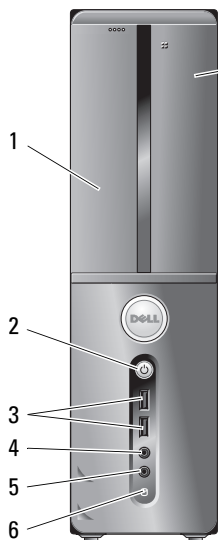

关于警告

 警告：“警告”表示可能会造成财产损失、人身伤害甚至死亡。

Dell™ Vostro™ 420/220/220s

设置和功能信息

Vostro 420 正面视图和背面视图

- | | | | |
|----|-------------------|----|-----------------|
| 1 | 光盘驱动器 | 2 | 驱动器托架前面板（打开） |
| 3 | 可选光盘驱动器托架（2个） | 4 | 介质卡读取器（可选） |
| 5 | 电源按钮、电源指示灯 | 6 | 驱动器活动指示灯 |
| 7 | 麦克风连接器 | 8 | 耳机连接器 |
| 9 | IEEE 1394 连接器（可选） | 10 | USB 2.0 连接器（4个） |
| 11 | 扩充卡插槽（7个） | 12 | 背面板连接器 |

2009年1月

OM318HA02

型号: DCSCLF,
DCSCMF, DCSCSF

- | | |
|----------------|------------|
| 13 电源设备指示灯 | 14 电压选择器开关 |
| 15 电源线连接器 | 16 电源设备通风孔 |
| 17 安全缆线 / 挂锁扣环 | |

Vostro 220 正面视图和背面视图

- | | |
|---------------------|---------------------|
| 1 光盘驱动器 | 2 驱动器托架前面板（打开） |
| 3 可选的光盘驱动器托架 | 4 介质卡读取器（可选） |
| 5 电源按钮、电源指示灯 | 6 驱动器活动指示灯 |
| 7 麦克风连接器 | 8 耳机连接器 |
| 9 IEEE 1394 连接器（可选） | 10 USB 2.0 连接器（4 个） |
| 11 扩充卡插槽（8 个） | 12 背面板连接器 |
| 13 电源设备指示灯 | 14 电压选择器开关 |
| 15 电源线连接器 | 16 电源设备通风孔 |
| 17 安全缆线 / 挂锁扣环 | |

Vostro 220s 正面视图和背面视图

- 1 光盘驱动器
- 3 USB 2.0 连接器 (2 个)
- 5 麦克风连接器
- 7 介质卡读取器 (可选)
- 9 电压选择器开关
- 11 扩充卡插槽 (4 个)
- 13 安全缆线 / 挂锁扣环

- 2 电源按钮、电源指示灯
- 4 耳机连接器
- 6 驱动器活动指示灯
- 8 电源设备通风孔
- 10 电源设备指示灯
- 12 背面板连接器
- 14 电源连接器

背面板连接器

Vostro 420

Vostro 220/220s

- | | | | |
|----|-------------------|----|-------------------|
| 1 | PS/2 鼠标连接器 | 2 | VGA 连接器 |
| 3 | USB 2.0 连接器 (2 个) | 4 | 链路完整性指示灯 |
| 5 | 网络适配器连接器 | 6 | 网络活动指示灯 |
| 7 | 输入连接器 | 8 | 输出连接器 |
| 9 | 麦克风连接器 | 10 | USB 2.0 连接器 (4 个) |
| 11 | eSATA 连接器 | 12 | 串行连接器 (9 针) |
| 13 | PS/2 键盘连接器 | | |