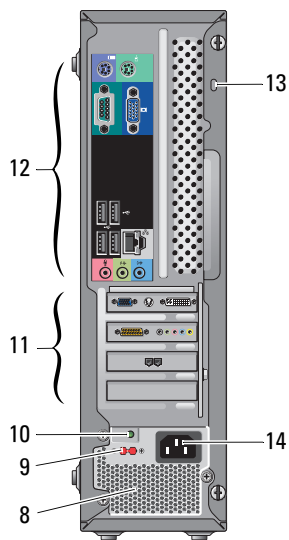

关于警告

 警告：“警告”表示可能会造成财产损失、人身伤害甚至死亡。

Dell™ Vostro™ 420/220/220s

设置和功能信息

Vostro 420 正面视图和背面视图

- | | | | |
|----|-------------------|----|-----------------|
| 1 | 光盘驱动器 | 2 | 驱动器托架前面板（打开） |
| 3 | 可选光盘驱动器托架（2个） | 4 | 介质卡读取器（可选） |
| 5 | 电源按钮、电源指示灯 | 6 | 驱动器活动指示灯 |
| 7 | 麦克风连接器 | 8 | 耳机连接器 |
| 9 | IEEE 1394 连接器（可选） | 10 | USB 2.0 连接器（4个） |
| 11 | 扩充卡插槽（7个） | 12 | 背面板连接器 |

2009年1月

OM318HA02

型号: DCSCLF,
DCSCMF, DCSCSF

- | | |
|----------------|------------|
| 13 电源设备指示灯 | 14 电压选择器开关 |
| 15 电源线连接器 | 16 电源设备通风孔 |
| 17 安全缆线 / 挂锁扣环 | |

Vostro 220 正面视图和背面视图

- | | |
|---------------------|---------------------|
| 1 光盘驱动器 | 2 驱动器托架前面板（打开） |
| 3 可选的光盘驱动器托架 | 4 介质卡读取器（可选） |
| 5 电源按钮、电源指示灯 | 6 驱动器活动指示灯 |
| 7 麦克风连接器 | 8 耳机连接器 |
| 9 IEEE 1394 连接器（可选） | 10 USB 2.0 连接器（4 个） |
| 11 扩充卡插槽（8 个） | 12 背面板连接器 |
| 13 电源设备指示灯 | 14 电压选择器开关 |
| 15 电源线连接器 | 16 电源设备通风孔 |
| 17 安全缆线 / 挂锁扣环 | |

Vostro 220s 正面视图和背面视图

- 1 光盘驱动器
- 3 USB 2.0 连接器 (2 个)
- 5 麦克风连接器
- 7 介质卡读取器 (可选)
- 9 电压选择器开关
- 11 扩充卡插槽 (4 个)
- 13 安全缆线 / 挂锁扣环

- 2 电源按钮、电源指示灯
- 4 耳机连接器
- 6 驱动器活动指示灯
- 8 电源设备通风孔
- 10 电源设备指示灯
- 12 背面板连接器
- 14 电源连接器

背面板连接器

Vostro 420

Vostro 220/220s

- | | | | |
|----|-------------------|----|-------------------|
| 1 | PS/2 鼠标连接器 | 2 | VGA 连接器 |
| 3 | USB 2.0 连接器 (2 个) | 4 | 链路完整性指示灯 |
| 5 | 网络适配器连接器 | 6 | 网络活动指示灯 |
| 7 | 输入连接器 | 8 | 输出连接器 |
| 9 | 麦克风连接器 | 10 | USB 2.0 连接器 (4 个) |
| 11 | eSATA 连接器 | 12 | 串行连接器 (9 针) |
| 13 | PS/2 键盘连接器 | | |